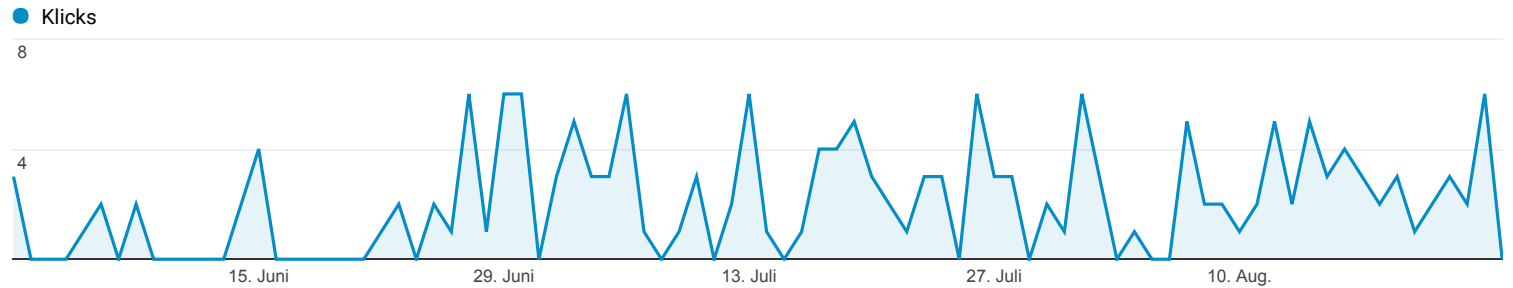

# Suchanfragen

Google-Suche: Die 1000 häufigsten Zielseiten des Tages

Alle Nutzer  
100,00 % Klicks

01.06.2017 - 25.08.2017

Explorer

Suchanfrage	Klicks	Impressionen	Klickrate (Click-through-Rate, CTR)	Durchschnittliche Position
	177 % des Gesamtwerts: 100,00 % (177)	3.313 % des Gesamtwerts: 100,00 % (3.313)	5,34 % Durchn. für Datenansicht: 5,34 % (0,00 %)	38 Durchn. für Datenansicht: 38 (0,00 %)
1. (other)	105 (59,32 %)	731 (22,06 %)	14,36 %	14
2. dirk kelm	24 (13,56 %)	73 (2,20 %)	32,88 %	1,9
3. kelm gommern	11 (6,21 %)	28 (0,85 %)	39,29 %	2,2
4. dirk kelm gommern	7 (3,95 %)	18 (0,54 %)	38,89 %	1,4
5. tieffladertransporte magdeburg	6 (3,39 %)	27 (0,81 %)	22,22 %	6,7
6. tiefflader magdeburg	5 (2,82 %)	23 (0,69 %)	21,74 %	7,7
7. kelm	4 (2,26 %)	166 (5,01 %)	2,41 %	28
8. kippertransporte magdeburg	4 (2,26 %)	16 (0,48 %)	25,00 %	2,3
9. schüttgüter magdeburg	2 (1,13 %)	27 (0,81 %)	7,41 %	4,5
10. tieffladertransporte braunschweig	2 (1,13 %)	16 (0,48 %)	12,50 %	10
11. containerdienst gommern	1 (0,56 %)	7 (0,21 %)	14,29 %	17
12. frostschutzkies r1 r2 r3	1 (0,56 %)	1 (0,03 %)	100,00 %	9,0
13. kelm transporte	1 (0,56 %)	30 (0,91 %)	3,33 %	7,2
14. kippertransporte leipzig	1 (0,56 %)	10 (0,30 %)	10,00 %	9,7
15. schüttgüter	1 (0,56 %)	405 (12,22 %)	0,25 %	56
16. schüttgüter hannover	1 (0,56 %)	8 (0,24 %)	12,50 %	21
17. tieffladertransporte erfurt	1 (0,56 %)	11 (0,33 %)	9,09 %	7,2
18. " kelm"	0 (0,00 %)	11 (0,33 %)	0,00 %	30
19. [schüttgüter]	0 (0,00 %)	1 (0,03 %)	0,00 %	71